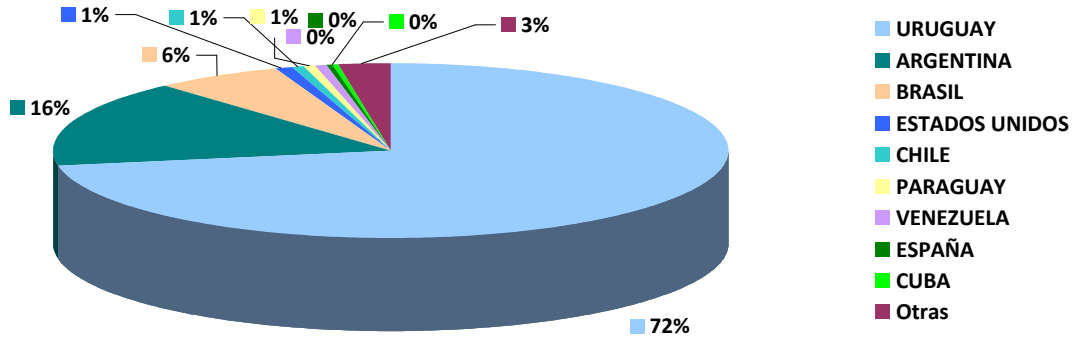

**PASAJEROS INGRESADOS, PRINCIPALES NACIONALIDADES**  
**PERÍODO: 01/07/2022 al 19/07/2022**

	Total
Total	309.319
URUGUAY	223.303
ARGENTINA	50.107
BRASIL	18.922
ESTADOS UNIDOS	2.384
CHILE	2.097
PARAGUAY	1.660
VENEZUELA	1.452
ESPAÑA	953
CUBA	561
Otras	7.880

**PASAJEROS INGRESADOS, PRINCIPALES PUNTOS DE CONTROL**  
**PERÍODO: 01/07/2022 al 19/07/2022**

	Total
Total	309.319
Paysandú	70.078
Colonia	64.587
Fray Bentos	62.468
Salto	45.363
A. .I. de Carrasco	32.820
Pto. Mvdeo. (Buquebus)	13.879
Chuy	7.681
Río Branco	3.804
Rivera	3.223
Otras	5.416

\*datos preliminares, sujetos a modificación

**PASAJEROS EGRESADOS, PRINCIPALES NACIONALIDADES**  
**PERÍODO: 01/07/2022 al 19/07/2022**

	Total
Total	258.032
URUGUAY	198.589
ARGENTINA	35.367
BRASIL	12.590
CHILE	1.572
ESTADOS UNIDOS	1.508
VENEZUELA	1.189
COLOMBIA	963
ESPAÑA	773
PARAGUAY	643
Otras	4.838