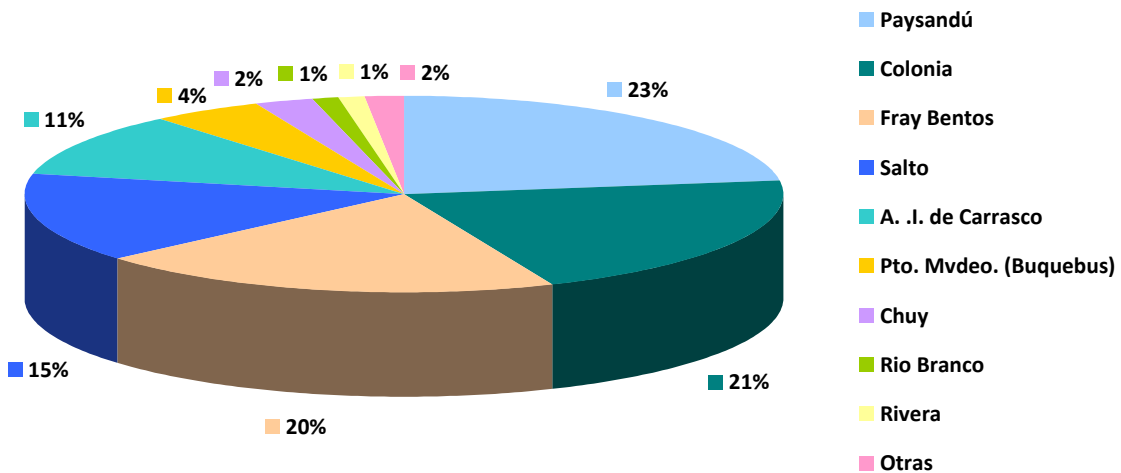

**PASAJEROS INGRESADOS, PRINCIPALES NACIONALIDADES**  
**PERÍODO: 01/07/2022 al 19/07/2022**

	Total
Total	309.319
URUGUAY	223.303
ARGENTINA	50.107
BRASIL	18.922
ESTADOS UNIDOS	2.384
CHILE	2.097
PARAGUAY	1.660
VENEZUELA	1.452
ESPAÑA	953
CUBA	561
Otras	7.880

**PASAJEROS INGRESADOS, PRINCIPALES PUNTOS DE CONTROL**  
**PERÍODO: 01/07/2022 al 19/07/2022**

	Total
Total	309.319
Paysandú	70.078
Colonia	64.587
Fray Bentos	62.468
Salto	45.363
A. .I. de Carrasco	32.820
Pto. Mvdeo. (Buquebus)	13.879
Chuy	7.681
Río Branco	3.804
Rivera	3.223
Otras	5.416

\*datos preliminares, sujetos a modificación

**PASAJEROS EGRESADOS, PRINCIPALES NACIONALIDADES**  
**PERÍODO: 01/07/2022 al 19/07/2022**

	Total
Total	258.032
URUGUAY	198.589
ARGENTINA	35.367
BRASIL	12.590
CHILE	1.572
ESTADOS UNIDOS	1.508
VENEZUELA	1.189
COLOMBIA	963
ESPAÑA	773
PARAGUAY	643
Otras	4.838

**PASAJEROS EGRESADOS, PRINCIPALES PUNTOS DE CONTROL**  
**PERÍODO: 01/07/2022 al 19/07/2022**

	Total
Total	258.032
Paysandú	59.125
Colonia	52.119
Salto	43.800
Fray Bentos	39.280
A. .I. de Carrasco	33.790
Pto. Mvdeo. (Buquebus)	13.531
Chuy	4.628
Rivera	3.357
Río Branco	3.312
Otras	5.090