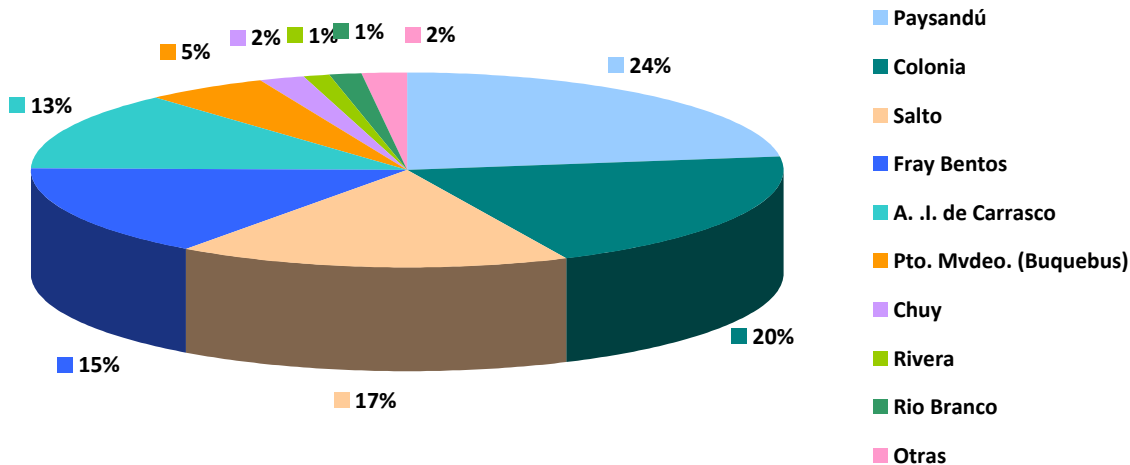

**PASAJEROS INGRESADOS, PRINCIPALES NACIONALIDADES**  
**PERÍODO: 01/07/2022 al 19/07/2022**

	Total
Total	309.319
URUGUAY	223.303
ARGENTINA	50.107
BRASIL	18.922
ESTADOS UNIDOS	2.384
CHILE	2.097
PARAGUAY	1.660
VENEZUELA	1.452
ESPAÑA	953
CUBA	561
Otras	7.880

**PASAJEROS INGRESADOS, PRINCIPALES PUNTOS DE CONTROL**  
**PERÍODO: 01/07/2022 al 19/07/2022**

	Total
Total	309.319
Paysandú	70.078
Colonia	64.587
Fray Bentos	62.468
Salto	45.363
A. .I. de Carrasco	32.820
Pto. Mvdeo. (Buquebus)	13.879
Chuy	7.681
Río Branco	3.804
Rivera	3.223
Otras	5.416

\*datos preliminares, sujetos a modificación

**PASAJEROS EGRESADOS, PRINCIPALES NACIONALIDADES**  
**PERÍODO: 01/07/2022 al 19/07/2022**

	Total
Total	258.032
URUGUAY	198.589
ARGENTINA	35.367
BRASIL	12.590
CHILE	1.572
ESTADOS UNIDOS	1.508
VENEZUELA	1.189
COLOMBIA	963
ESPAÑA	773
PARAGUAY	643
Otras	4.838

**PASAJEROS EGRESADOS, PRINCIPALES PUNTOS DE CONTROL**  
**PERÍODO: 01/07/2022 al 19/07/2022**

	Total
Total	258.032
Paysandú	59.125
Colonia	52.119
Salto	43.800
Fray Bentos	39.280
A. .I. de Carrasco	33.790
Pto. Mvdeo. (Buquebus)	13.531
Chuy	4.628
Rivera	3.357
Río Branco	3.312
Otras	5.090