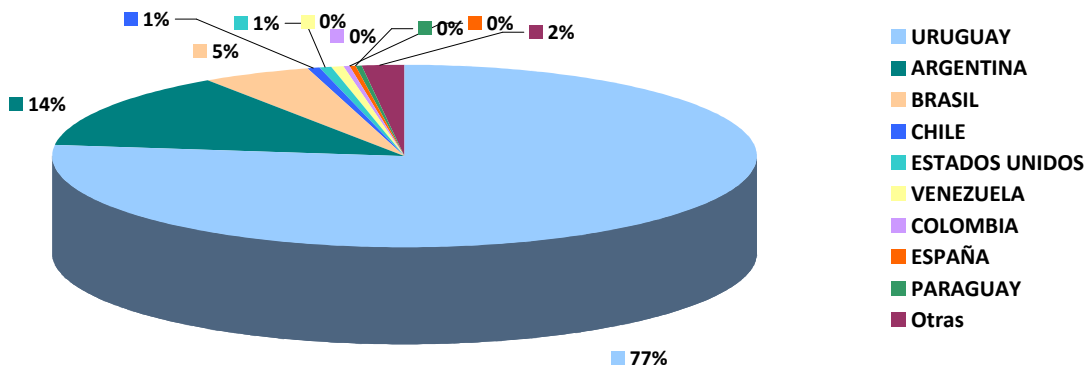

**PASAJEROS INGRESADOS, PRINCIPALES NACIONALIDADES**  
**PERÍODO: 01/07/2022 al 19/07/2022**

	Total
Total	309.319
URUGUAY	223.303
ARGENTINA	50.107
BRASIL	18.922
ESTADOS UNIDOS	2.384
CHILE	2.097
PARAGUAY	1.660
VENEZUELA	1.452
ESPAÑA	953
CUBA	561
Otras	7.880

**PASAJEROS INGRESADOS, PRINCIPALES PUNTOS DE CONTROL**  
**PERÍODO: 01/07/2022 al 19/07/2022**

	Total
Total	309.319
Paysandú	70.078
Colonia	64.587
Fray Bentos	62.468
Salto	45.363
A. .I. de Carrasco	32.820
Pto. Mvdeo. (Buquebus)	13.879
Chuy	7.681
Río Branco	3.804
Rivera	3.223
Otras	5.416

\*datos preliminares, sujetos a modificación

**PASAJEROS EGRESADOS, PRINCIPALES NACIONALIDADES**  
**PERÍODO: 01/07/2022 al 19/07/2022**

	Total
Total	258.032
URUGUAY	198.589
ARGENTINA	35.367
BRASIL	12.590
CHILE	1.572
ESTADOS UNIDOS	1.508
VENEZUELA	1.189
COLOMBIA	963
ESPAÑA	773
PARAGUAY	643
Otras	4.838

**PASAJEROS EGRESADOS, PRINCIPALES PUNTOS DE CONTROL**  
**PERÍODO: 01/07/2022 al 19/07/2022**

	Total
Total	258.032
Paysandú	59.125
Colonia	52.119
Salto	43.800
Fray Bentos	39.280
A. .I. de Carrasco	33.790
Pto. Mvdeo. (Buquebus)	13.531
Chuy	4.628
Rivera	3.357
Río Branco	3.312
Otras	5.090